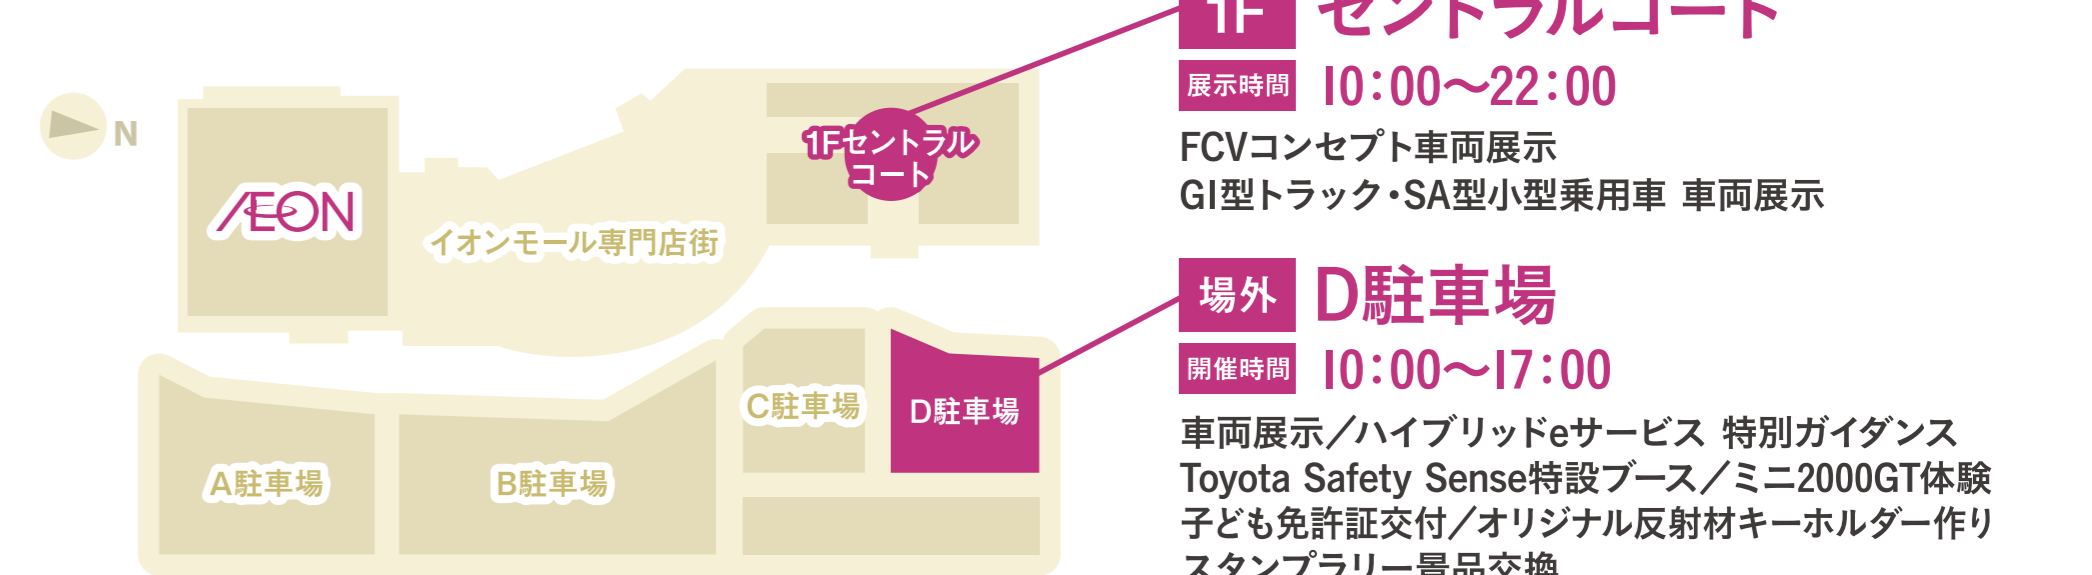

みんなの
アイドル
ぐんまちゃん
にも会えるよ!

群馬県27-100117号
群馬県の高崎マスコットぐんまちゃん

トヨタ車を一堂に展示 全25台 話題のミニバンも大集合!
この機会をお見逃しなく!

Esquire NOAH VOXY ALPHARD VELLFIRE ESTIMA CROWN SAI
CAMRY MARKX COROLLA AXIO PRIUS PRIUSα PRIUSαPHEV AQUA LAND CRUISER PRADO
HARRIER PASSO Vitz SPiDE AURIS COROLLA FIELDER TOYOTA 86

会場 イオンモール高崎 1Fセントラルコート/D駐車場 展示時間
住所:高崎市棟高町1400

1F セントラルコート

展示時間 10:00~22:00

FCVコンセプト車両展示
GI型トラック・SA型小型乗用車 車両展示

場外 D駐車場

開催時間 10:00~17:00

車両展示/ハイブリッドeサービス 特別ガイダンス
Toyota Safety Sense特設ブース/ミニ2000GT体験
子ども免許証交付/オリジナル反射材キーホルダー作り
スタンプラリー景品交換